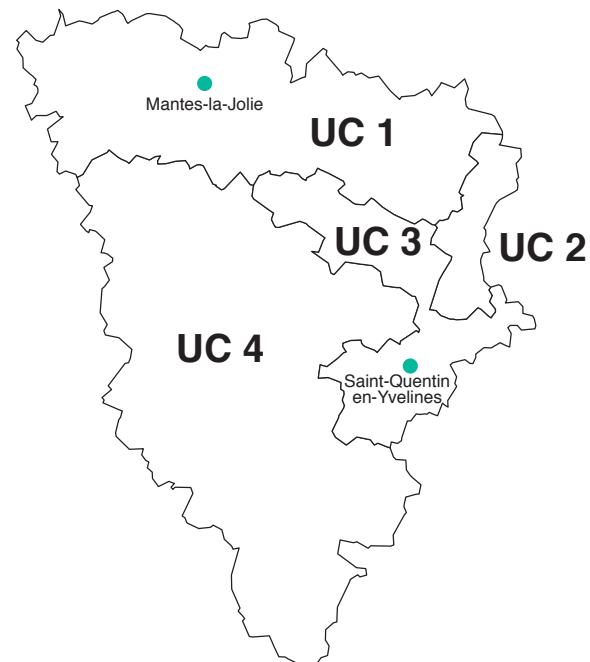

LES UNITÉS DE CONTRÔLE EN YVELINES

UNITÉ TERRITORIALE DU 78

Immeuble La Diagonale
34, avenue du Centre
78 182 Saint Quentin-en-Yvelines Cedex
Tél. 01 61 37 10 00
Accueil de 8h45 à 12h15 et de 13h45 à 16h30
(vendredi 16h00)

Site détaché à Mantes-la-Jolie
48, avenue de la République
78 200 Mantes-la-Jolie
Tél. 01 30 63 84 16
Accueil de 8h45 à 12h15 et de 13h45 à 16h30
(vendredi 16h00)

Direccte Direction régionale des entreprises,
de la concurrence, de la consommation
du travail et de l'emploi
ÎLE-DE-FRANCE

UC 3

Les Alluets-le-Roi
Bailly
Buc
Cernay-la-Ville
Châteaufort
Chavenay
Chevreuse
Choisel
Cresprières
Dampierre-en-Yvelines
Davron
L'Étang-la-Ville
Feucherolles
Fontenay-le-Fleury
Guyancourt
Herbeville
Jouy-en-Josas
Lévis-Saint-Nom
Les Loges-en-Josas
Magny-les-Hameaux
Mareil-sur-Mauldre
Maule
Le Mesnil-Saint-Denis
Milon-la-Chapelle
Montainville
Noisy-le-Roi
Rennemoulin
Saint-Cyr-l'École
Saint-Forget
Saint-Lambert
Saint-Nom-la-Bretèche
Saint-Rémy-lès-Chevreuse
Senlis
Thiverval-Grignon
Toussus-le-Noble
Vélizy-Villacoublay
La Verrière
Villepreux
Viroflay
Voisins-le-Bretonneux