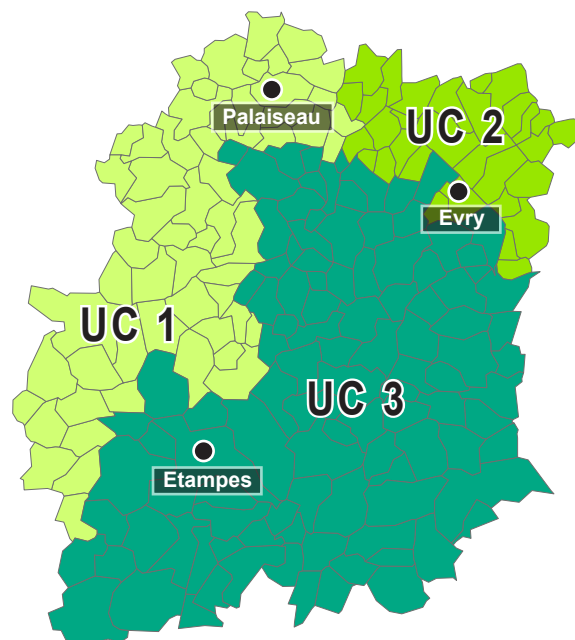

LES UNITÉS DE CONTRÔLE (UC) DANS L'ESSONNE

UC 1

- > Angervilliers
- > Authon-la-Plaine
- > Ballainvilliers
- > Bièvres
- > Boullay-les-Troux
- > Breuillet
- > Breux-Jouy
- > Briis-sous-Forges
- > Bruyères-le-Châtel
- > Bures-sur-Yvette
- > Champlan
- > Chatignonville
- > Chauffour-lès-Étréchy
- > Congerville-Thionville
- > Corbreuse
- > Courson-Monteloup
- > Dourdan
- > Étréchy
- > Fontenay-lès-Briis
- > Forges-les-Bains
- > Gif-sur-Yvette
- > Gometz-la-Ville
- > Gometz-le-Châtel
- > Igny
- > Janvry
- > La Forêt-le-Roi
- > Le Val-Saint-Germain
- > Les Granges-le-Roi
- > Les Molières
- > Les Ulis
- > Limours
- > Longjumeau
- > Massy
- > Mauchamps
- > Mérobert
- > Orsay
- > Palaiseau
- > Pecqueuse
- > Plessis-Saint-Benoist
- > Richarville
- > Roinville
- > Saclay
- > Saint-Aubin
- > Saint-Chéron
- > Saint-Cyr-sous-Dourdan
- > Saint-Escobille
- > Saint-Maurice-Montcouronne
- > Saint-Sulpice-de-Favières
- > Saulx-les-Chartreux
- > Sermaise
- > Souzy-la-Briche
- > Vaugrigneuse
- > Vauhallan
- > Verrières-le-Buisson
- > Villebon-sur-Yvette
- > Villeconin
- > Villejust
- > Villiers-le-Bâcle

Contactez l'UC 1 au :
ldf-ut91.uc1@direccte.gouv.fr
01 78 05 41 57

UC 2

- > Athis-Mons
- > Boussy-Saint-Antoine
- > Brunoy
- > Chilly-Mazarin
- > Courcouronnes
- > Crosne
- > Draveil
- > Épinay-sous-Sénart
- > Épinay-sur-Orge
- > Étiolles
- > Évry
- > Grigny
- > Juvisy-sur-Orge
- > Montgeron
- > Morangis
- > Morsang-sur-Orge
- > Morsang-sur-Seine
- > Paray-Vieille-Poste
- > Quincy-sous-Sénart
- > Saint-Pierre-du-Perray
- > Saint-Germain-lès-Corbeil
- > Saintry-sur-Seine
- > Savigny-sur-Orge
- > Soisy-sur-Seine
- > Tigery
- > Varennes-Jarcy
- > Vigneux-sur-Seine
- > Villemoisson-sur-Orge
- > Viry-Châtillon
- > Wissous
- > Yerres

Contactez l'UC 2 au :
ldf-ut91.uc2@direccte.gouv.fr
01 78 05 41 77

UC 3

- > Abbéville-la-Rivière
- > Angerville
- > Arpajon
- > Arrancourt
- > Auvernaux
- > Auvers-Saint-Georges
- > Avrainville
- > Ballancourt-sur-Essonnes
- > Baulne
- > Blandy
- > Boigneville
- > Bois-Herpin
- > Boissy-la-Rivière
- > Boissy-le-Cutté
- > Boissy-le-Sec
- > Boissy-sous-Saint-Yon
- > Bondoufle
- > Bouray-sur-Juine
- > Boutervilliers
- > Boutigny-sur-Essonnes
- > Bouville
- > Brétigny-sur-Orge
- > Brières-les-Scellés
- > Brouy
- > Buno-Bonnevaux
- > Cerny
- > Chalo-Saint-Mars
- > Chalou-Moulineux
- > Chamarande
- > Champcueil
- > Champmotteux
- > Cheptainville
- > Chevannes
- > Corbeil-Essonnes
- > Courances
- > Courdimanche-sur-Essonnes
- > Dannemois
- > D'Huisson-Longueville
- > Écharçon
- > Égly
- > Estouches
- > Etampes
- > Fleury-Mérogis
- > Fontaine-la-Rivière
- > Fontenay-le-Vicomte
- > Gironville-sur-Essonnes
- > Guiberville
- > Guigneville-sur-Essonnes
- > Guillerval
- > Itteville
- > Janville-sur-Juine
- > La Ferté-Alais
- > La Forêt-Sainte-Croix
- > La Norville
- > La Norville
- > La Ville-du-Bois
- > Lardy
- > Le Plessis-Pâté
- > Leudeville
- > Leuville-sur-Orge
- > Linas
- > Lisses
- > Longpont-sur-Orge
- > Marcoussis
- > Maisse
- > Marolles-en-Beauce
- > Marolles-en-Hurepoix
- > Mennecy
- > Méréville
- > Mespuits
- > Milly-la-Forêt
- > Moigny-sur-École
- > Mondeville
- > Monnerville
- > Montlhéry
- > Morigny-Champigny
- > Nainville-les-Roches
- > Nozay
- > Ollainville
- > Oncy-sur-École
- > Ormoy
- > Ormoy-la-Rivière
- > Orveau
- > Prunay-sur-Essonnes
- > Puisselet-le-Marais
- > Pussay
- > Ris-Orangis
- > Roinvilliers
- > Saclay
- > Saint-Cyr-la-Rivière
- > Sainte-Geneviève-des-Bois
- > Saint-Germain-lès-Arpajon
- > Saint-Hilaire
- > Saint-Jean-de-Beauregard
- > Saint-Michel-sur-Orge
- > Saint-Vrain
- > Saint-Yon-Soisy-sur-École
- > Torfou
- > Valpuiseaux
- > Vayres-sur-Essonnes
- > Vert-le-Grand
- > Vert-le-Petit
- > Videlles
- > Villabé
- > Villeneuve-sur-Auvers
- > Villiers-sur-Orge

Contactez l'UC 3 au :
ldf-ut91.uc3@direccte.gouv.fr
01 78 05 41 97